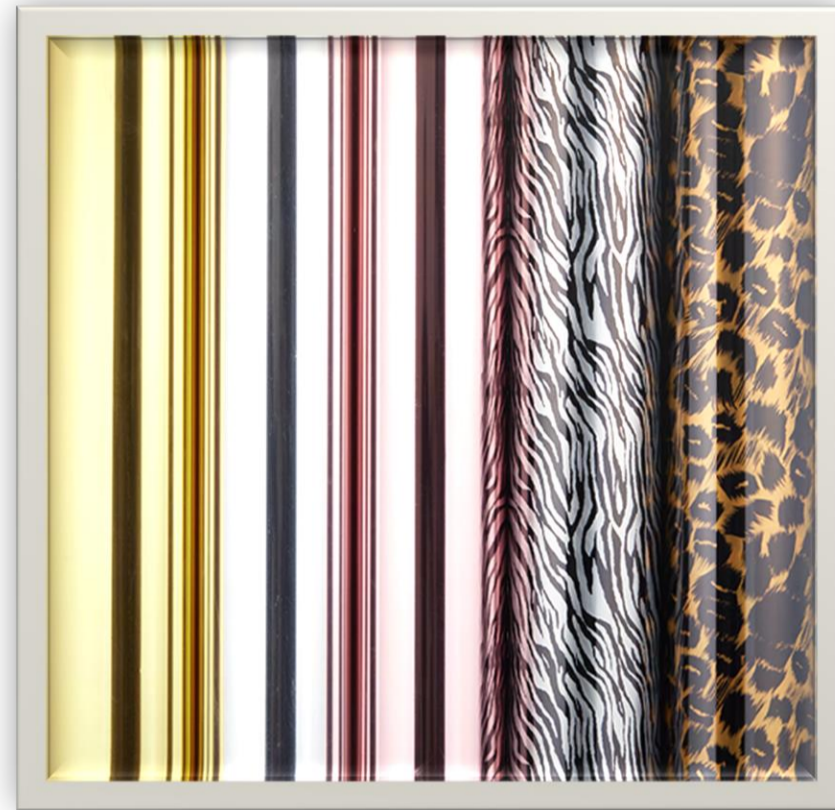

VINIL TEXTIL STRETCH FOIL

Rollo: 50 cm x 50 m.
en 8 colores.

Recomendamos plotter de corte de vinil Roland GS24 y GS2 24

STRETCH FOIL GUÍA DE CORTE Y APLICACIÓN (corte en Espejo)

| Uso en | Espesor (micras) | Respaldo | Navaja | Presión | Velocidad de Corte | Offset | Temperatura | Tiempo de Transferencia | Presión de plancha | Depilado | Acabado | Lavadas |
|----------|------------------|----------|-----------------|----------------|--------------------|--------------|-------------|-------------------------|--------------------|----------|-----------|---------|
| ROLAND | 60 | Adhesiva | 45 a 60° Grados | 80 a 120 gr/Fz | 15 cm/seg | 0.25 a 0.500 | 150~160 °C | 5 - 7 seg | Mediana | Tibio | Brillante | 30 |
| Graphtec | 60 | Adhesiva | 45° Grados | 13~15 | 15 cm/seg | 0.5 | 150~160 °C | 5 - 7 seg | Mediana | Tibio | Brillante | 30 |
| Cameo | 60 | Adhesiva | 45° Grados | 4 ~ 7 | 10 cm/seg | 0.25 | 150~160 °C | 5 - 7 seg | Mediana | Tibio | Brillante | 30 |

| | | | |
|------------------------|---------------------------|-----------------------------|-------------------------|
| WHITE STFO20WH | BLACK STFO20BK | RED STFO20RE | AQUA STFO20AQ |
| ROYAL BLUE STFO20RB | ORANGE STFO20OR | DARK GREY STFO20DG | LIGHT GREEN STFO20LG |
| MATT GOLD STFO20MG | SPECTRUM GOLD STFO20SG | SPECTRUM SILVER STFO20SS | ROSE GOLD STFO20RG |
| GOLD STFO20GO | SILVER STFO20SL | | |